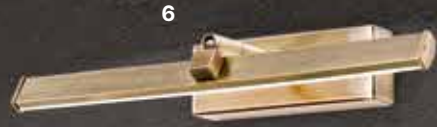

PUBLIO

1

**WA 2-1334
Chrom**
L 75,5 cm
H 6 cm, T 14,5 cm
LED 15 W
1150 lm/3000 K
mit Schalter/with
on-off switch

2

**WA 2-1333
Chrom**
L 50,5 cm
H 6 cm, T 14 cm
LED 10 W
770 lm/3000 K
mit Schalter/with
on-off switch

3

**WA 2-1332
Chrom**
L 30,5 cm
H 5 cm, T 14 cm
LED 6 W
480 lm/3000 K
mit Schalter/with
on-off switch

4

**WA 2-1334
Patina**
L 75,5 cm
H 6 cm, T 14,5 cm
LED 15 W
1150 lm/3000 K
mit Schalter/with
on-off switch

5

**WA 2-1333
Patina**
L 50,5 cm
H 6 cm, T 14 cm
LED 10 W
770 lm/3000 K
mit Schalter/with
on-off switch

6

**WA 2-1332
Patina**
L 30,5 cm
H 5 cm, T 14 cm
LED 6 W
480 lm/3000 K
mit Schalter/with
on-off switch