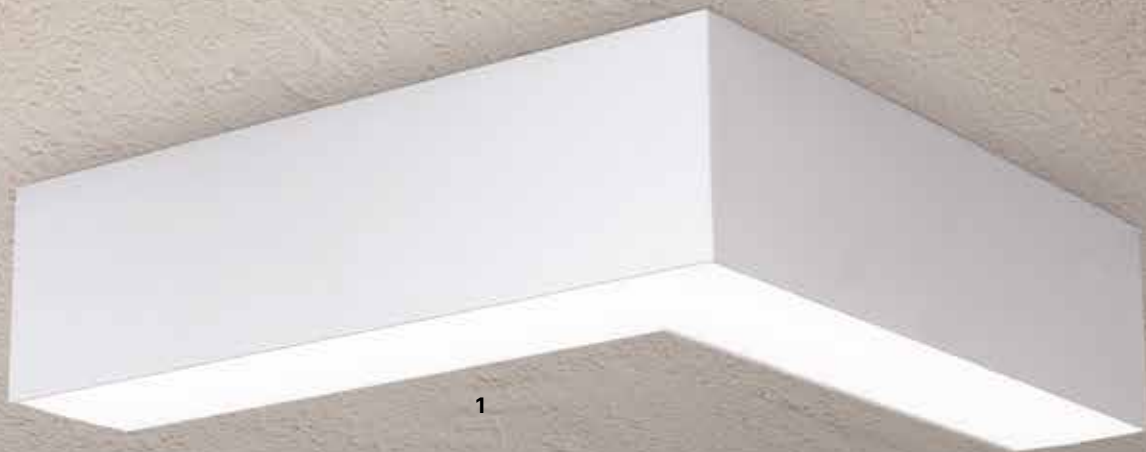

BROOKLYN

1

HL 6-1635/300×300 mm Alu 3000 K
HL 6-1635/300×300 mm Alu 4000 K

30×30 cm, H 8 cm, Aufh. 150 cm

LED 15 W/1300 lm/3000 K

LED 15 W/1300 lm/4000 K

nur in Verbindung mit HL 6-1633 und HL 6-1634

verwendbar/just to be used together with

HL 6-1633 and HL 6-1634

E

**Als Decken- oder Hängeleuchte verwendbar,
Abhängungsset inkludiert/To be used as
surface mounted ceiling light or pendant light,
suspension set included**

LED System beliebig erweiterbar, Verbinder
und Kupplungen zur individuellen Verlängerung
inkludiert/LED System expandable, including
connectors for individual connection of
several pieces of item