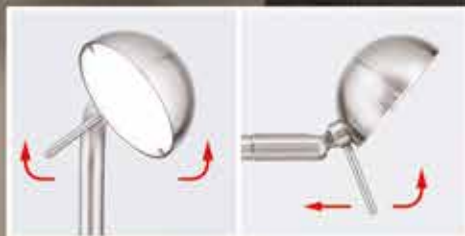

1

STUDENT

Stl 12-1181 Satin
H 145 cm, Ausl. 16 cm
Fuß/base 23 cm
LED 5 W/270 lm/3000 K
Fußtretscharter/foot switch
Reflektor beweglich/adjustable

G

2

OSCAR

Stl 12-1182 Satin
H 183 cm, Ø 28 cm
LED 36 W/2500 lm/3000 K
Fußdimmer/footdimmer

F

3

STUDENT

LA 4-1203 Satin
H 39 cm, Ausl. 16 cm
Fuß/base 16 cm
LED 5 W/270 lm/3000 K
mit Schalter/on-off switch
Reflektor beweglich/adjustable

G