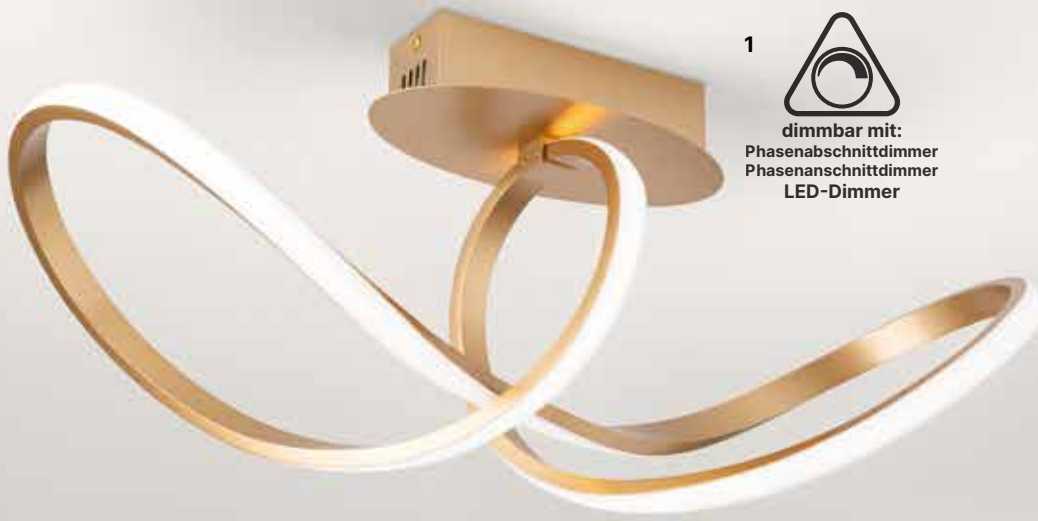

dimmbar mit:
Phasenabschnittdimmer
LED-Dimmer

2

3

1

CLAIRE

DL 7-690 Schwarz
Ø 50 cm, H 20 cm
LED 36 W/3800 lm/3000 K
dimmbar/dimmable

2

AUFTAKT

LA 4-1311 Satin
H 34 cm
Reflektor/reflector 27,5×3,5 cm
LED 12 W/950 lm/3000 K
mit Schnurschalter

3

AUFTAKT

LA 4-1311 Gold-matt
H 34 cm
Reflektor/reflector 27,5×3,5 cm
LED 12 W/950 lm/3000 K
mit Schnurschalter

1

dimmbar mit:
Phasenabschrittdimmer
Phasenanschnittdimmer
LED-Dimmer

2

dimmbar mit:
Phasenabschrittdimmer
Phasenanschnittdimmer
LED-Dimmer

3

dimmbar mit:
Phasenabschrittdimmer
Phasenanschnittdimmer
LED-Dimmer

1

CIRCUS

DL 7-694 MS-matt
L 61 cm, B 25 cm, H 27 cm
LED 30 W/1800 lm/3000 K
dimmbar/dimmable

2

CIRCUS

DL 7-694 Satin
L 61 cm, B 25 cm, H 27 cm
LED 30 W/1800 lm/3000 K
dimmbar/dimmable

3

CHARLOTTE