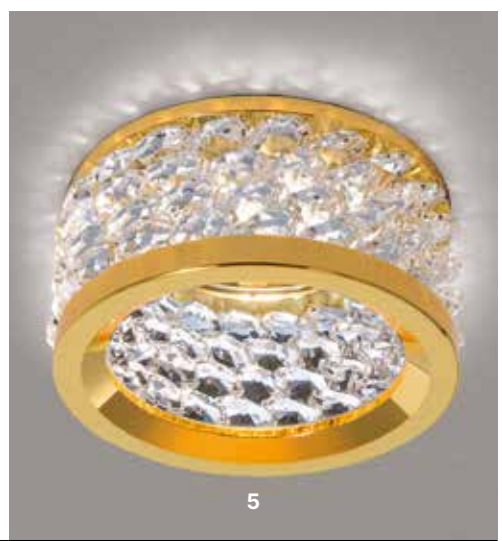

5

1
SPOCK
Str 10-488
Weiß/EBL
Ø 17 cm, H 3 cm
DA 16 cm, ET 4 cm
LED 24 W/1850 lm/3000 K
dimmbar/dimmable
Einbauleuchte/downlight
F

2
SPOCK
Str 10-487
Weiß/EBL
Ø 9 cm, H 3 cm
DA 8 cm, ET 3,5 cm
LED 7 W/480 lm/3000 K
dimmbar/dimmable
Einbauleuchte/downlight
F

3
STAIRS
STR 10-483 Alu/EBL
9×9 cm, T 3 cm, Einbau-
maße: 8×8 cm, ET 5 cm
LED 3 W/230 V/185 lm/3000 K
Wandeinbauleuchte für den
Innenbereich/downlight for
wallmount indoors, inkl. Ein-
baudoose/incl. wallbox, IP20
F

4
KORB
Str 10-461
Chrom/EBL
Ø 80 mm
H 40 mm
DA 60 mm
ET 60 mm
1×GU10/max. 50 W
exkl. LM/excl. bulb

5
KORB
Str 10-461
Gold/EBL
Ø 80 mm
H 40 mm
DA 60 mm
ET 60 mm
1×GU10/max. 50 W
exkl. LM/excl. bulb