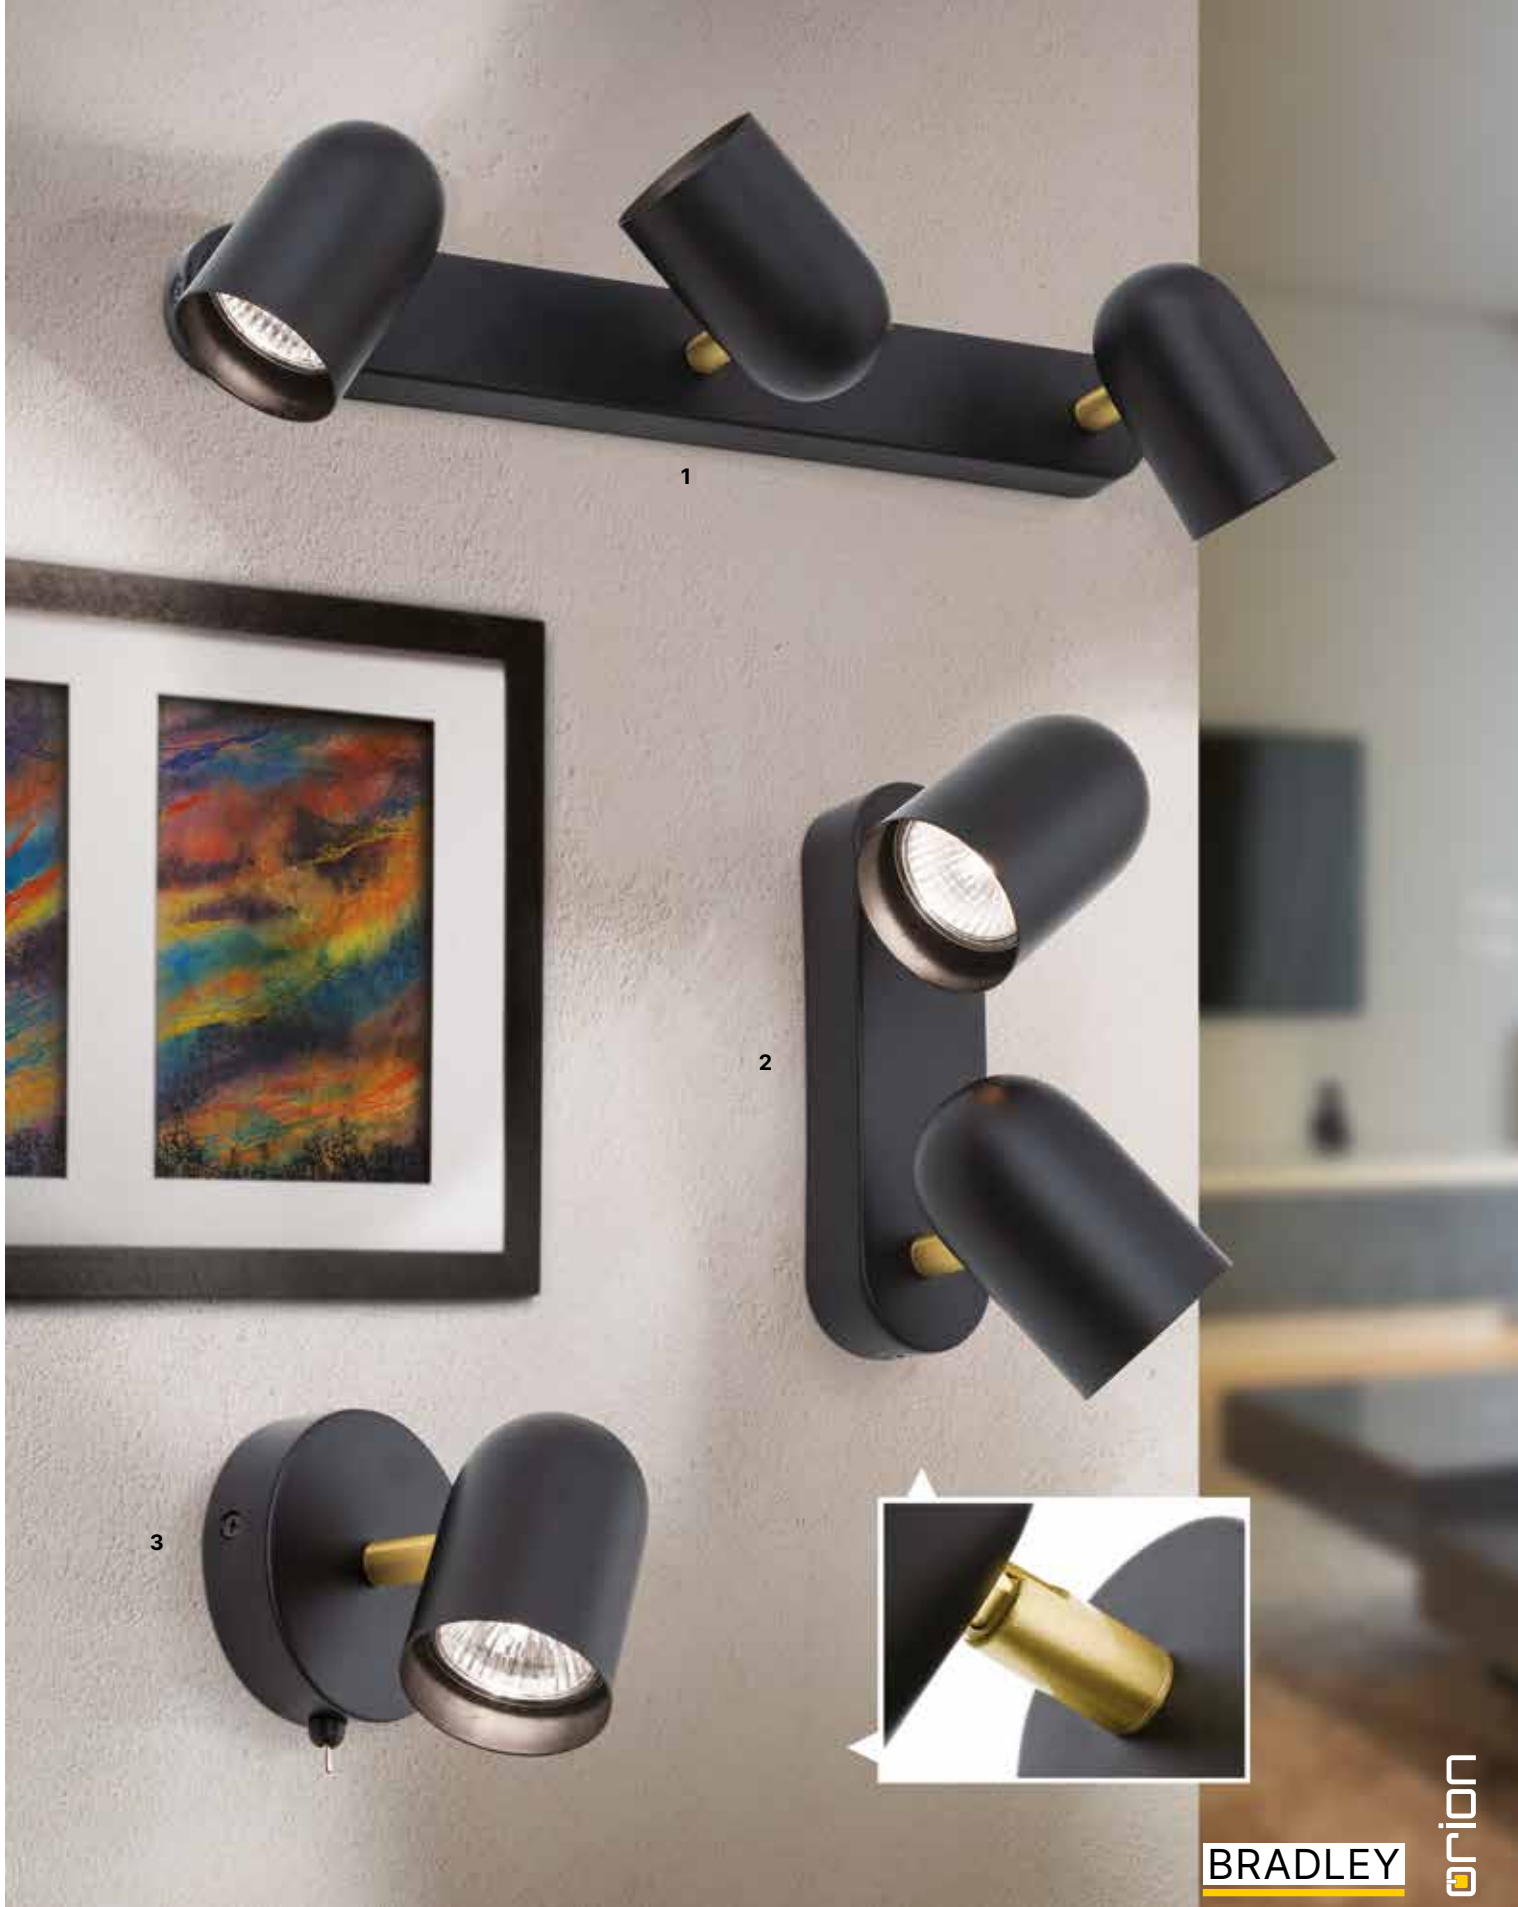

1

2

3

BRADLEY

1

**Str 10-490/3
Schwarz/MS**
L 37 cm, H 8,8 cm
T 14 cm
3×GU10/max. je 35 W
exkl. LM/excl. bulb

2

**Str 10-490/2
Schwarz/MS**
L 18 cm, H 8,8 cm
T 14 cm
2×GU10/max. je 35 W
exkl. LM/excl. bulb

3

**Str 10-490/1
Schwarz/MS**
B 9 cm, H 10 cm, T 14 cm
1×GU10/max. 35 W
exkl. LM/excl. bulb
mit Schalter/with toggle switch