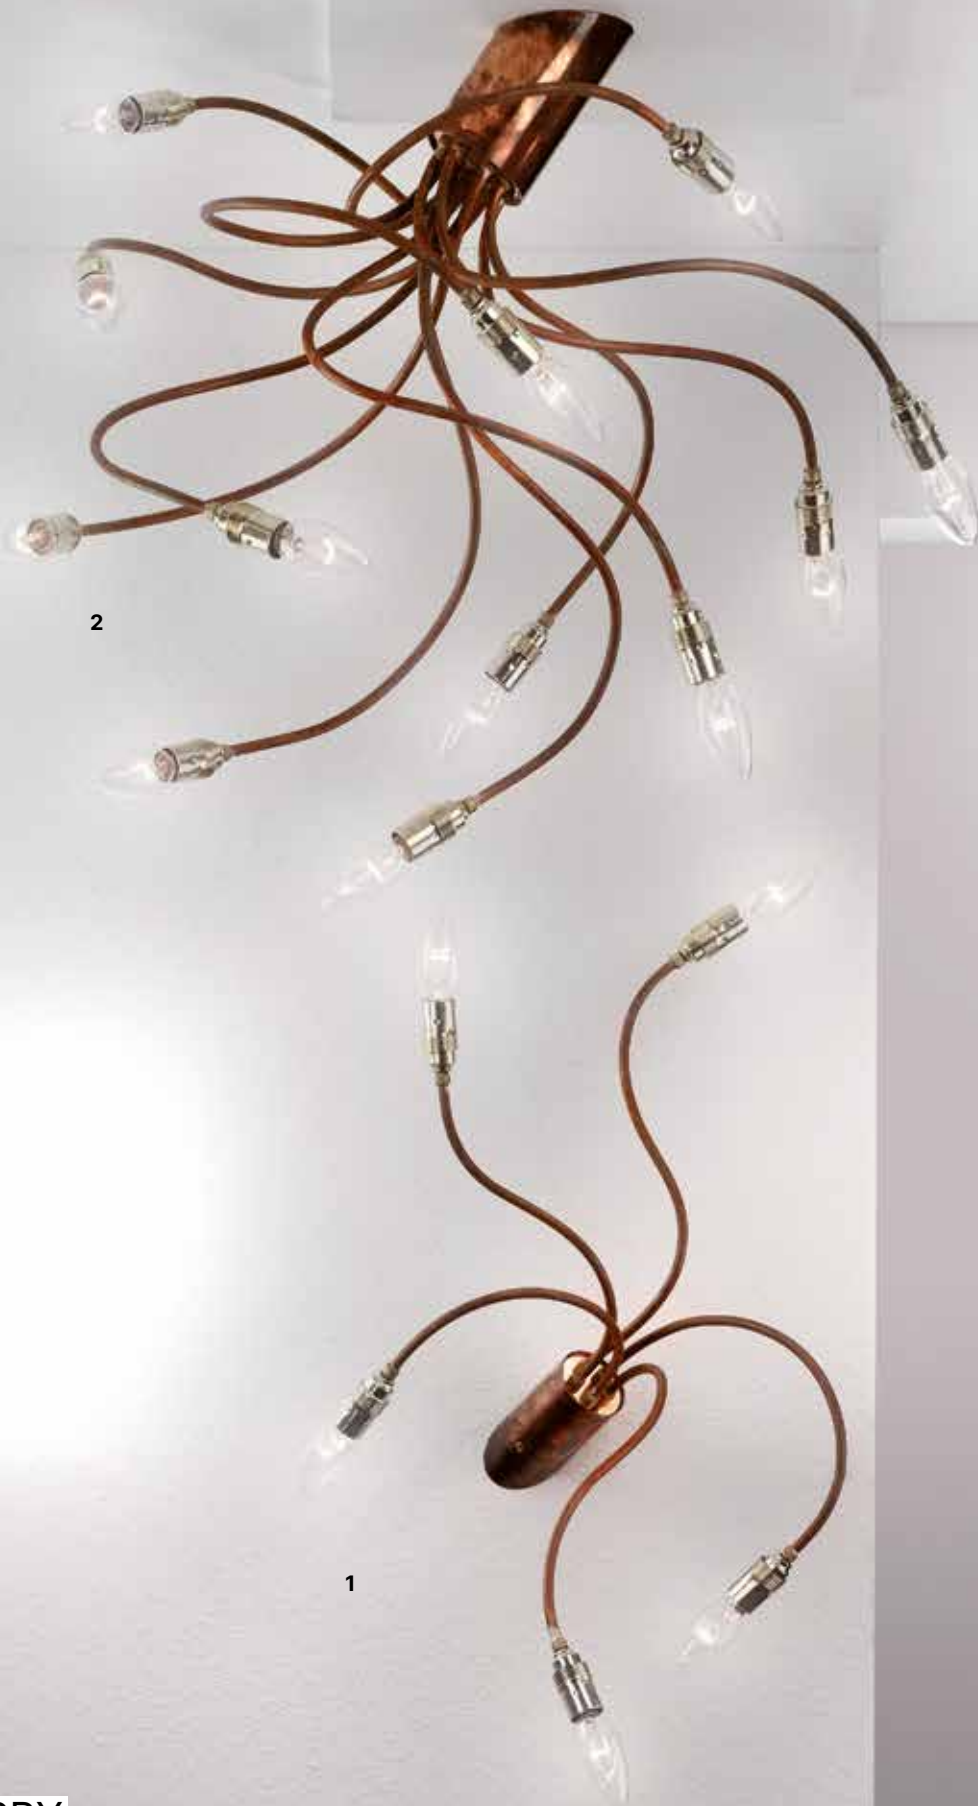

2

1

COPPY

1

DL 7-543/5
Kupfer-roh

Ø 6 cm
gestreckte Länge/
extended length
60 cm
5×E14/max. je 40 W
exkl. LM/excl. bulb

2

DL 7-543/12
Kupfer-roh

Ø 8 cm
gestreckte Länge/
extended length
80 cm
12×E14/max. je 40 W
exkl. LM/excl. bulb

Arme können in die gewünschte Position gebogen werden, für Wand- oder Deckenmontage geeignet./Arms may be bent into the requested position, can be used for wall or ceiling.