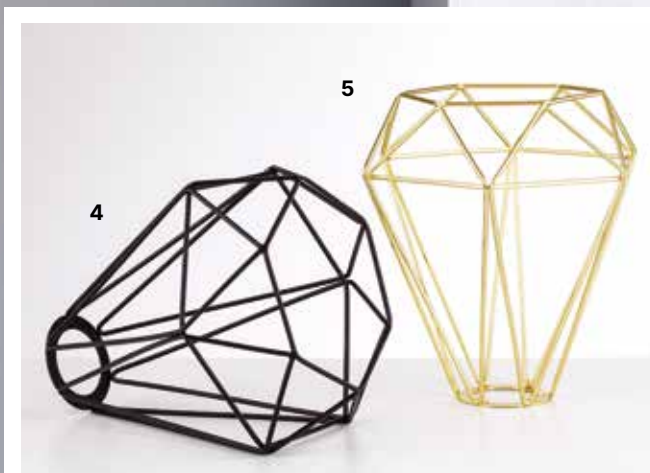

6-9 separat zu bestellen/to be ordered separately

LM E27/4W Antik (Glob95/2200K/300lm)
Ø 95 mm, L 135 mm
300 lm/2200 K, Δ28 W
220-240 V/4 kWh
1000 h, Ra >80
dimmbar/dimmable

G

LM E27/6W Antik (Glob95/2200K/550lm)
Ø 95 mm, L 135 mm
550 lm/2200 K, Δ45 W
220-240 V/6 kWh
1000 h, Ra >80
dimmbar/dimmable

F

LM E27/4W Antik (ST64/2200K/300lm)
Ø 64 mm, L 146 mm
300 lm/2200 K, Δ28 W
220-240 V/4 kWh
1000 h, Ra >80
dimmbar/dimmable

G

LM E27/6W Antik (Vintage/2200K/550lm)
Ø 64 mm, L 146 mm
550 lm/2200 K, Δ45 W
220-240 V/6 kWh
1000 h, Ra >80
dimmbar/dimmable

F

JAILHOUSE

1
HL 6-1648/1 Patina
Rosette Ø 10 cm, GesH 150 cm
1×E27/max. 60 W
exkl. LM/excl. bulb
Retro Pendelleuchte mit Textilkabel und Metallkaschierung, Antik Metall

2
HL 6-1648/1 Kupfer
Rosette Ø 10 cm, GesH 150 cm
1×E27/max. 60 W
exkl. LM/excl. bulb
Retro Pendelleuchte mit Textilkabel und Metallkaschierung, Antik Metall

3
HL 6-1648/1 Satin
Rosette Ø 10 cm, GesH 150 cm
1×E27/max. 60 W
exkl. LM/excl. bulb
Retro Pendelleuchte mit Textilkabel und Metallkaschierung, Antik Metall

4
Schirmgestell 1820 Schwarz
Ø 18,5 cm, H 19,5 cm
Drahtstärke/steel thickness 3 mm
für E27 Fassung/for E27 lampholder

5
Schirmgestell 1820 Gold
Ø 18,5 cm, H 19,5 cm
Drahtstärke/steel thickness 3 mm
für E27 Fassung/for E27 lampholder