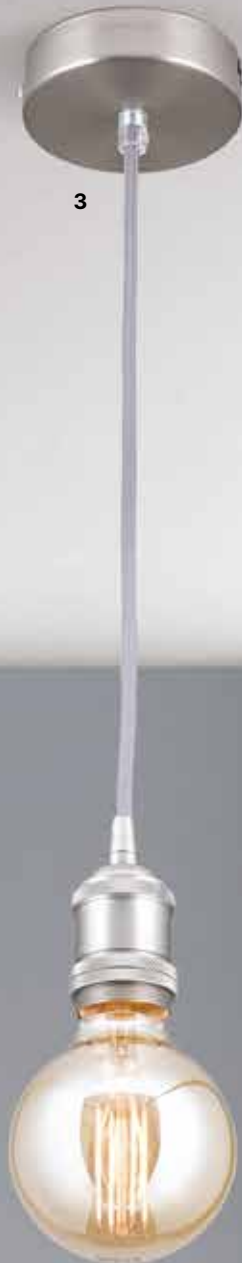

Satin
 Ø 8 cm, H 30 cm
 GesH 150 cm
 1×GU10/max. 50 W
 exkl. LM/excl. bulb

7 separat zu bestellen/to be ordered separately

RICHARD

ORION

- | | | | | | | |
|--|---|---|---|--|--|---|
| <p>1
 DL 7-787/1
 Satin/Klar
 Ø 27 cm, H 21 cm
 1×E27 (IIIu/T45)
 max. LED 8 W
 exkl. LM/excl. bulb</p> | <p>2
 DL 7-787/1
 Schwarz/Rauch
 Ø 27 cm, H 21 cm
 1×E27 (IIIu/T45)
 max. LED 8 W
 exkl. LM/excl. bulb</p> | <p>3
 DL 7-787/1
 MS-matt/Amber
 Ø 27 cm, H 21 cm
 1×E27 (IIIu/T45)
 max. LED 8 W
 exkl. LM/excl. bulb</p> | <p>4
 HL 6-1805/1
 Satin/Klar
 Ø 25 cm
 GesH 150 cm
 1×E27 (IIIu/T45)
 max. LED 8 W
 exkl. LM/excl. bulb</p> | <p>5
 HL 6-1805/1
 Schwarz/Rauch
 Ø 25 cm
 GesH 150 cm
 1×E27 (IIIu/T45)
 max. LED 8 W
 exkl. LM/excl. bulb</p> | <p>6
 HL 6-1805/1
 MS-matt/Amber
 Ø 25 cm
 GesH 150 cm
 1×E27 (IIIu/T45)
 max. LED 8 W
 exkl. LM/excl. bulb</p> | <p>7
 LM E27/8W
 Klar LED *FO*
 T45/860 lm
 DIM/2700 K</p> |
|--|---|---|---|--|--|---|