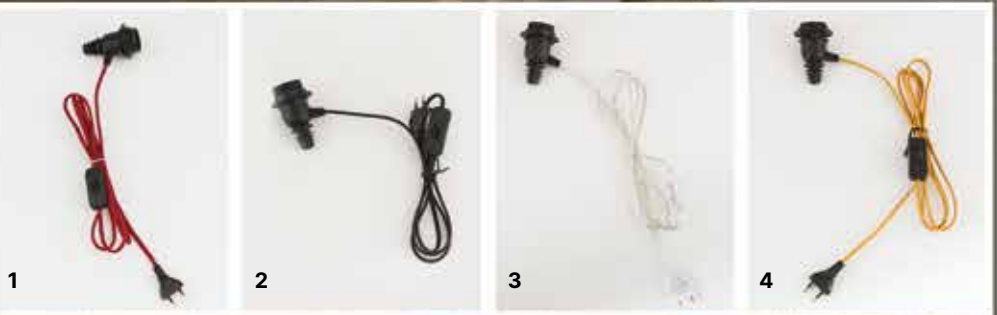

1

2

3

4

BOTTLE

1

LA 4-1219 Bordeaux

Ø 4,4 cm, L 8,8 cm
1×E27/max. 40 W
für Flaschenöffnung/for bottle hole 1,8-2,5 cm
Anschlusskabel/connecting wire 2 m
mit Schnurschalter/with on-off switch
exkl. Flasche, Schirm und LM/
excl. bottle, shade and bulb

2

LA 4-1219 Schwarz

3

LA 4-1219 Transparent

4

LA 4-1219 Gold

5

LM E27/4W Antik (ST64/2200K/300lm)

Ø 64 mm, L 146 mm
300 lm/2200 K, ± 28 W
220-240 V/4 kWh
1000 h, Ra >80
dimmbar/dimmable

6

Create your own bottle lamp